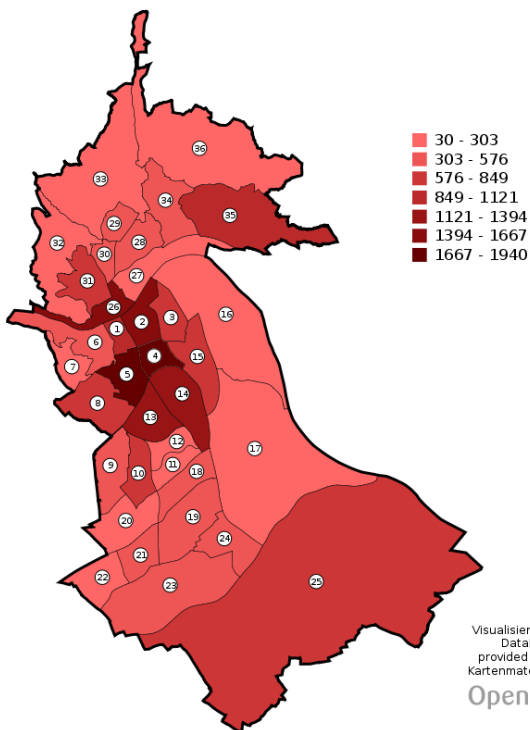

# DataMaps.eu – Data Visualization

## Anzahl Mietwohnungen

Datenquelle: Stadt Linz - data.linz.gv.at

1. Altstadtviertel
2. Rathausviertel
3. Kaplanhöfviertel
4. Neustadtviertel
5. Volksgartenv.
6. Römerberg-M.
7. Freinberg
8. Froschberg
9. Keferfeld
10. Bindermichl
11. Spallerhof
12. Wankmüllerhofv.
13. A.-Hofer-Pl.-V.
14. Makartviertel
15. Franckviertel
16. Hafenviertel
17. St. Peter
18. Neue Welt
19. Scharlitz
20. Bergern
21. Neue Heimat
22. Wegscheid
23. Schörgenhub
24. Kleinmünchen
25. Ebelsberg
26. Alt-Urfahr
27. Heilham
28. Hartmayrsiedl.
29. Harbachsiedl.
30. Karthofsiedlung
31. Auberg
32. Pöstlingberg
33. Bachl-Gründb
34. St. Magdalena
35. Katszbach
36. Elmberg

## Anzahl Eigentumswohnungen

Datenquelle: Stadt Linz - data.linz.gv.at

1. Altstadtviertel
2. Rathausviertel
3. Kaplanhöfviertel
4. Neustadtviertel
5. Volksgartenv.
6. Römerberg-M.
7. Freinberg
8. Froschberg
9. Keferfeld
10. Bindermichl
11. Spallerhof
12. Wankmüllerhofv.
13. A.-Hofer-Pl.-V.
14. Makartviertel
15. Franckviertel
16. Hafenviertel
17. St. Peter
18. Neue Welt
19. Scharlitz
20. Bergern
21. Neue Heimat
22. Wegscheid
23. Schörgenhub
24. Kleinmünchen
25. Ebelsberg
26. Alt-Urfahr
27. Heilham
28. Hartmayrsiedl.
29. Harbachsiedl.
30. Karthofsiedlung
31. Auberg
32. Pöstlingberg
33. Bachl-Gründb
34. St. Magdalena
35. Katszbach
36. Elmberg