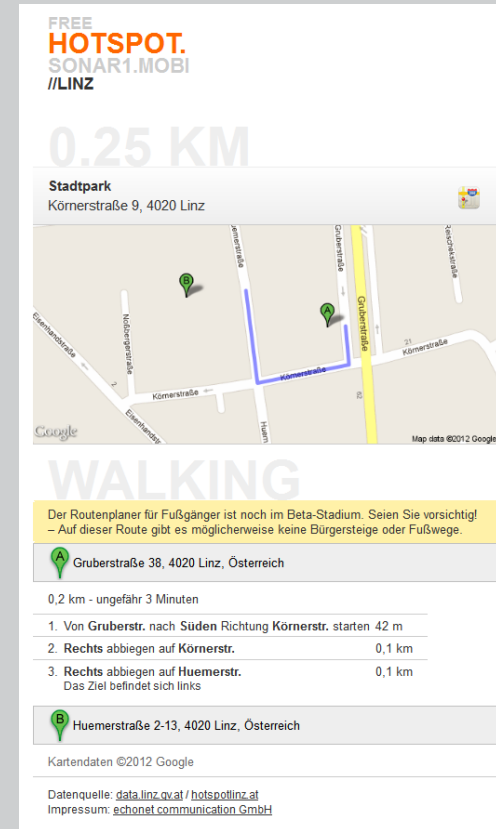

Hotspot Sonar