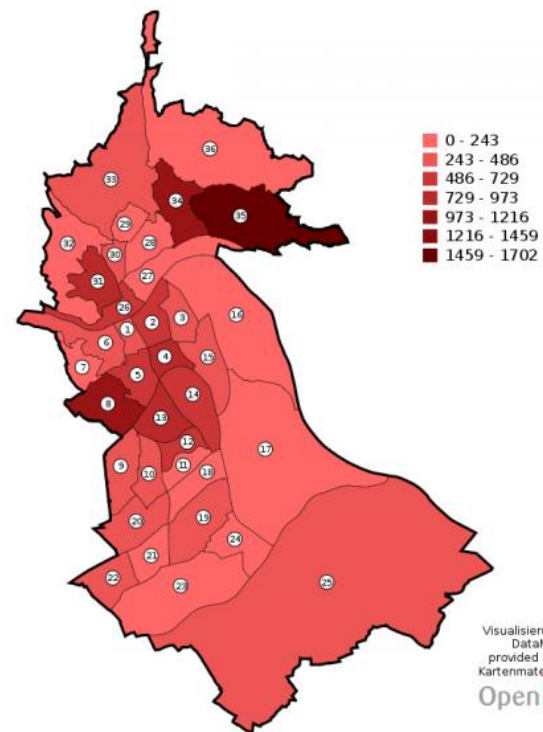

## Anzahl Mietwohnungen

Datenquelle: Stadt Linz - data.linz.gv.at

1. Altstadtviertel
2. Rathausviertel
3. Kaplanhöfviertel
4. Neustadtviertel
5. Volksgartenv.
6. Römerberg-M.
7. Freinberg
8. Froschberg
9. Keferfeld
10. Bindermichl
11. Spallerhof
12. Wankmüllerhofv.
13. A.-Hofer-Pl.-V.
14. Makartviertel
15. Franckviertel
16. Hafenviertel
17. St. Peter
18. Neue Welt
19. Scharlitz
20. Bergern
21. Neue Heimat
22. Wegscheid
23. Schörgenhub
24. Kleinmünchen
25. Ebelsberg
26. Alt-Urfahr
27. Heilham
28. Hartmayrsiedl.
29. Harbachsiedl.
30. Karthofsiedlung
31. Auberg
32. Pöstlingberg
33. Bachl-Gründb
34. St. Magdalena
35. Katszbach
36. Elmberg

## Anzahl Eigentumswohnungen

Datenquelle: Stadt Linz - data.linz.gv.at

1. Altstadtviertel
2. Rathausviertel
3. Kaplanhöfviertel
4. Neustadtviertel
5. Volksgartenv.
6. Römerberg-M.
7. Freinberg
8. Froschberg
9. Keferfeld
10. Bindermichl
11. Spallerhof
12. Wankmüllerhofv.
13. A.-Hofer-Pl.-V.
14. Makartviertel
15. Franckviertel
16. Hafenviertel
17. St. Peter
18. Neue Welt
19. Scharlitz
20. Bergern
21. Neue Heimat
22. Wegscheid
23. Schörgenhub
24. Kleinmünchen
25. Ebelsberg
26. Alt-Urfahr
27. Heilham
28. Hartmayrsiedl.
29. Harbachsiedl.
30. Karthofsiedlung
31. Auberg
32. Pöstlingberg
33. Bachl-Gründb
34. St. Magdalena
35. Katszbach
36. Elmberg